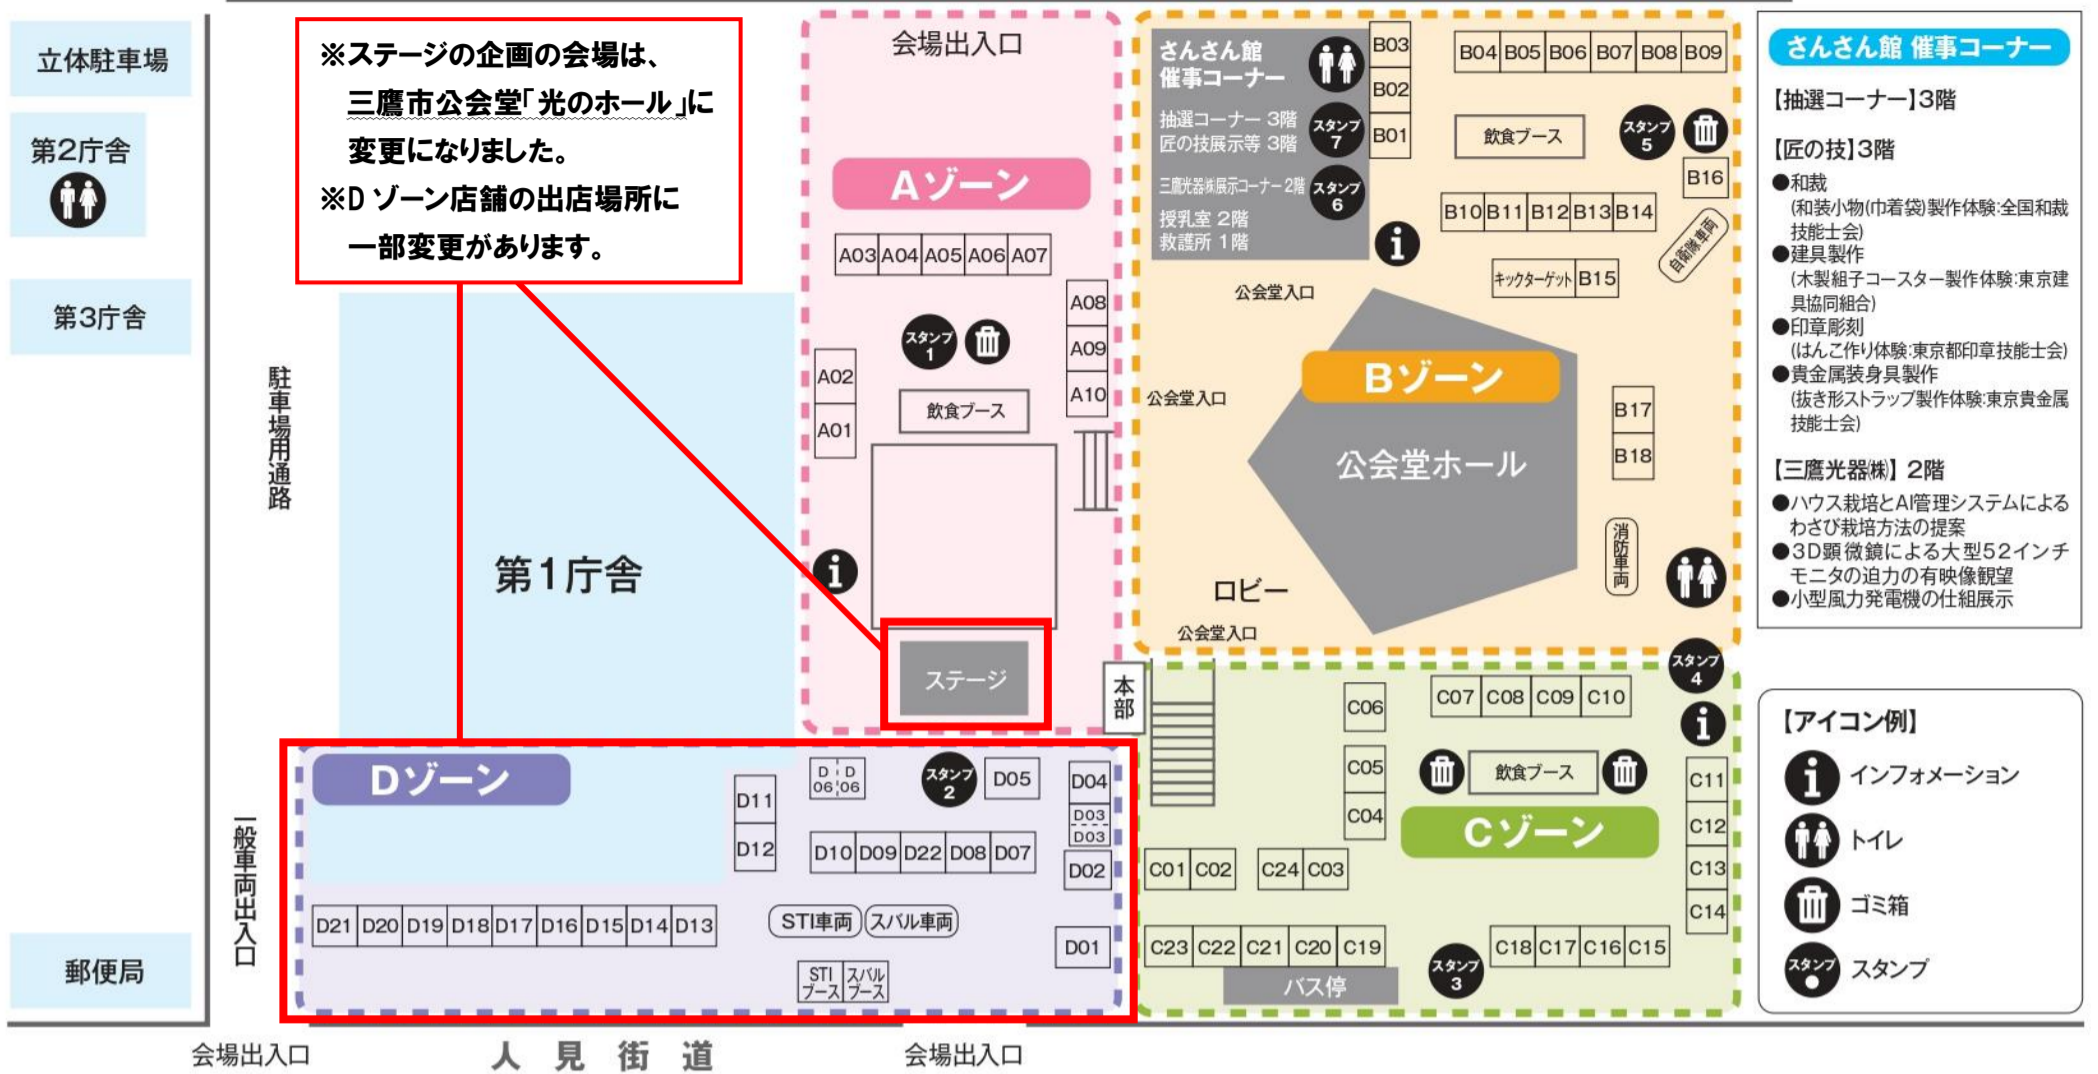

15日(土)

場所: 市役所野外ステージ **観覧無料**

©テレビ朝日・東映AG・東映

**仮面ライダーギーツショー**

第1回 12:20-12:50 | 第2回 16:00-16:30

16日(日)

場所: 市役所野外ステージ **観覧無料**

©2022 石森プロ・テレビ朝日・ADK EM・東映

体調の悪い方はご来場をご遠慮下さい

問合せ:三鷹商工会事務局 TEL.0422-49-3111 主催:三鷹商工会 後援:三鷹市・東京むさし農業協同組合

△ 注意事項

- ① 荒天時や感染症等の状況により、中止となる場合があります。
- ② 会場内でのドローンのご利用は、周りの来場者の方にご迷惑となりますので、絶対にお控えください。

**AI デマンド交通を臨時運行します!**

第46回みたか商工まつりが開催される7月15日(土)・16日(日)に、大沢地区で実証運行中の同交通を臨時運行します。利用方法など、詳しくは市ホームページをご覧ください。

CONTENTS

2-3P  
第46回  
みたか商工まつり  
各ブースの紹介

4P  
みたか商工まつり  
ステージスケジュール  
プレゼント付き読者アンケート

©2016みのプロ

- ### さんさん館 催事コーナー
- 【抽選コーナー】3階
- 【匠の技】3階
- 和裁 (和装小物(巾着袋)製作体験:全国和裁技能士会)
  - 建具製作 (木製細子コースター製作体験:東京建具協同組合)
  - 印章彫刻 (はんこ作り体験:東京都印章技能士会)
  - 貴金属装身具製作 (抜き形ストラップ製作体験:東京貴金属技能士会)
- 【三鷹光器株】2階
- ハウス栽培とAI管理システムによるわさび栽培方法の提案
  - 3D顕微鏡による大型52インチモニタの迫力の有映像観望
  - 小型風力発電機の仕組展示