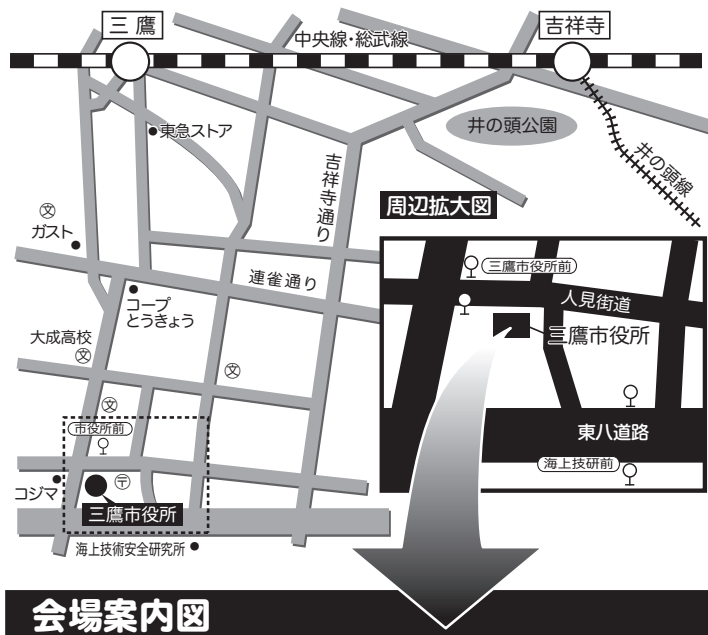

第38回

みたか商工まつり

ステージスケジュール

18日(土)

19日(日)

11:00~11:30 オープニングセレモニー 主催者及び来賓	11:00~11:30 キャラクターショー 手裏剣戦隊ニンニンジャー
12:00~12:30 キャラクターショー 仮面ライダーライブ	11:45~12:15 タップダンス cool & sweets
13:00~13:30 ライブ 佑記一族とエンジョイソングスの 愉快的なかまたち	12:25~12:50 ハーモニカ演奏 Colly
14:00~14:30 バンド演奏 アースウェーブ	13:10~14:10 ライブ 市役所バンド
15:00~15:30 キャラクターショー 仮面ライダーライブ	14:30~15:00 BOSSA NOVA リオ
15:45~16:15 フラダンス 高和学院・ナチュラルスタジオ	15:30~16:00 キャラクターショー 手裏剣戦隊ニンニンジャー
16:30~17:00 東京むさし音頭他盆踊り JA東京むさし三鷹地区女性部	16:15~16:45 チャリティー大抽選会 三鷹商工会青年部
17:00~17:30 阿波踊りPR&教室 三鷹商工連	
18:00~19:00 ライブ Ketty-K	

開催場所 三鷹市役所

会場案内図