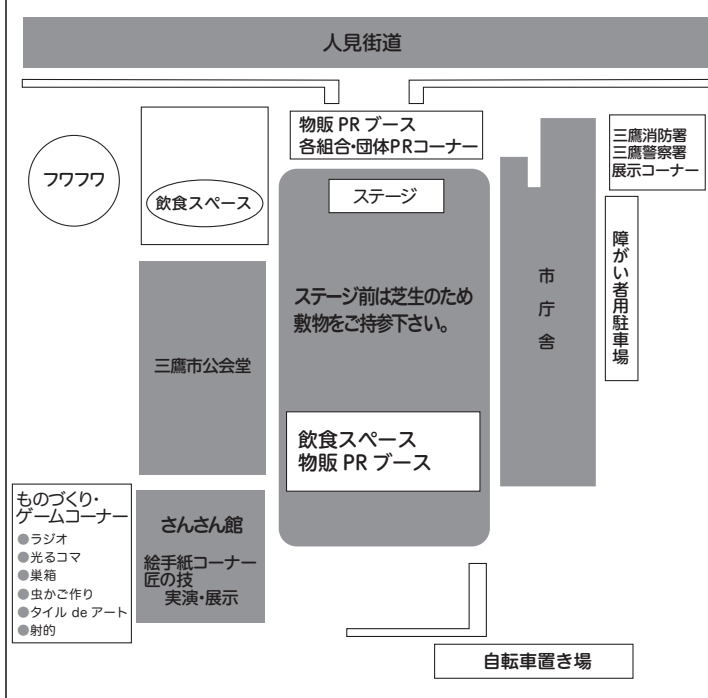

主催 三鷹商工会 後援 三鷹市・東京むさし農業協同組合

協賛 (順不同・敬称略)

ARAJIN.Lab / アツデン(株) / 一般社団法人 武蔵野青色申告会 / えんにちの大6亭 / 乾海苔問屋 三森海苔店 / 公益社団法人 東京都宅地建物取引業協会 武蔵野中央支部 / 公益社団法人 武蔵野法人会 / ことぶき商業会 酒井薬品(株) / さくら・介護ステーション三鷹駅前 / ジャパンフードマネジメント 昭和信用金庫三鷹支店 / SPA GRACE (株) GRAND LINE / セキュマーク・ジャパン(株) / セブンイレブン 三鷹武蔵境通り店 / 第一ゼミナール / 高山医院 田島建材(株) / 多摩信用金庫 三鷹駅前支店 / 多摩信用金庫 三鷹下連雀支店 手寄せ 蕎麦 柏や (有)柏屋 / 東京電気工事組合 三鷹支部 / 東京むさし農業協同組合 / 特定非営利活動法人みたか都市観光協会 / 中川整体治療院 / 日本郵便(株)市内郵便局 / 八十二銀行三鷹支店 / 富士建設工業(株) / 古宇田ホーム(有) / 弁当、惣菜の店 たち花や / 丸善精工(株) / 三鷹市電設防災協会 (協) 三鷹ハイテクセンター / 武蔵野総合防災(株) / メッセ三鷹店 / 山下産業(株) / (株)相真工務店 / (株)浅水商会 / (株)甲信商工 / (株)栄製作所 / (株)ジェイコム武蔵野三鷹 / (株)ジョイプランニング / (株)セレモア / (株)宝泉製作所 / (株)東京ハウス / (株)ひろ写真 / (株)文伸 / (株)まちづくり三鷹 / (株)丸利根アベックス (株)三鷹榛澤組 / (株)都精機 / (株)宮崎製作所 / (株)三山精工 / (株)美和興産 (株)レインボー・インテリア / (有)R&M'カシマ / (有)川崎製作所 / (有)三友企画グループ / (有)リトルキャットエクスプレス / (有)和好商事