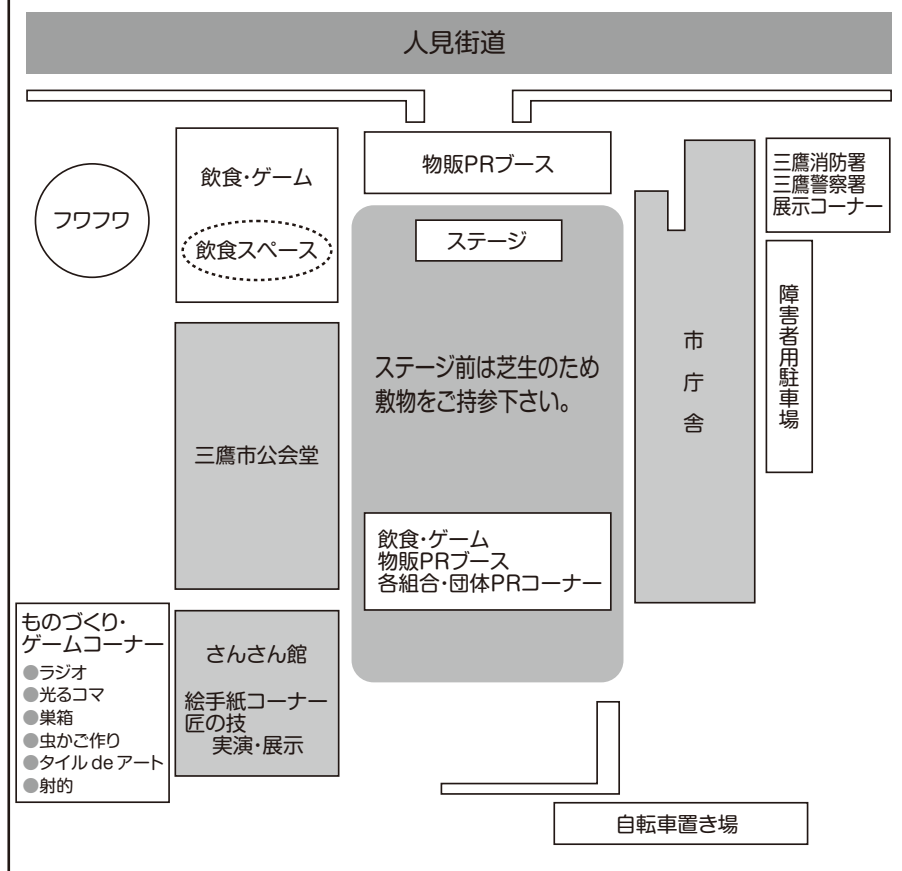

第37回
みたか

商工まつり

19日(土)

時間	内容
11:00~11:30	オープニングセレモニー 主催者及び来賓
12:00~12:30	キャラクターショー 烈車戦隊トッキュウジャー
13:30~14:00	漫才 ひい, じゅんこBAN!BAN!
14:00~14:30	バンド演奏 アースウェーブ
15:00~15:30	キャラクターショー 烈車戦隊トッキュウジャー
16:00~16:30	フラダンス ナチュラルスタジオ
17:00~17:30	東京むさし音頭 他盆踊り JA東京むさし三鷹地区女性部
17:30~18:00	阿波踊りPR&教室 三鷹商工連

開催場所 三鷹市役所

会場案内図

20日(日)

時間	内容
11:00~11:30	キャラクターショー 仮面ライダー鎧武
12:30~13:00	タップダンス cool & sweets
13:00~14:00	ライブ 市役所バンド (くるりはら・SMATZ)
14:00~14:30	バンド演奏 山口土下座とバズーカフライデーズ
14:30~15:00	バンド演奏 佑記一族とエンジョイソングスの愉快的なかまたち
15:30~16:00	キャラクターショー 仮面ライダー鎧武
16:30~17:00	チャリティー大抽選会 三鷹商工会青年部