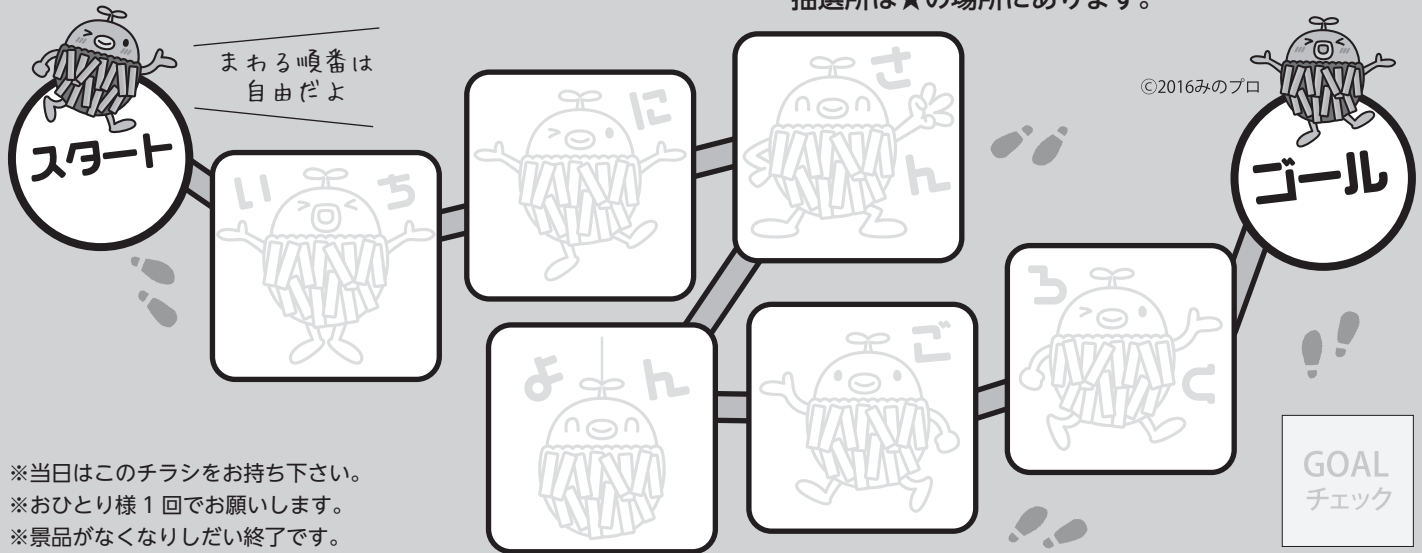

## みののん スタンプラリー~

みののんのスタンプを集めて豪華賞品をあてよう!

会場内6ヶ所にある「みののんスタンプ」を探してください。

スタンプを6つ集めたら1回抽選ができます。

スタンプ台は下図の「会場案内図」の①~⑥の場所にあります。

抽選所は★の場所にあります。

※当日はこのチラシをお持ち下さい。  
※おひとり様1回でお願いします。  
※景品がなくなりしだい終了です。