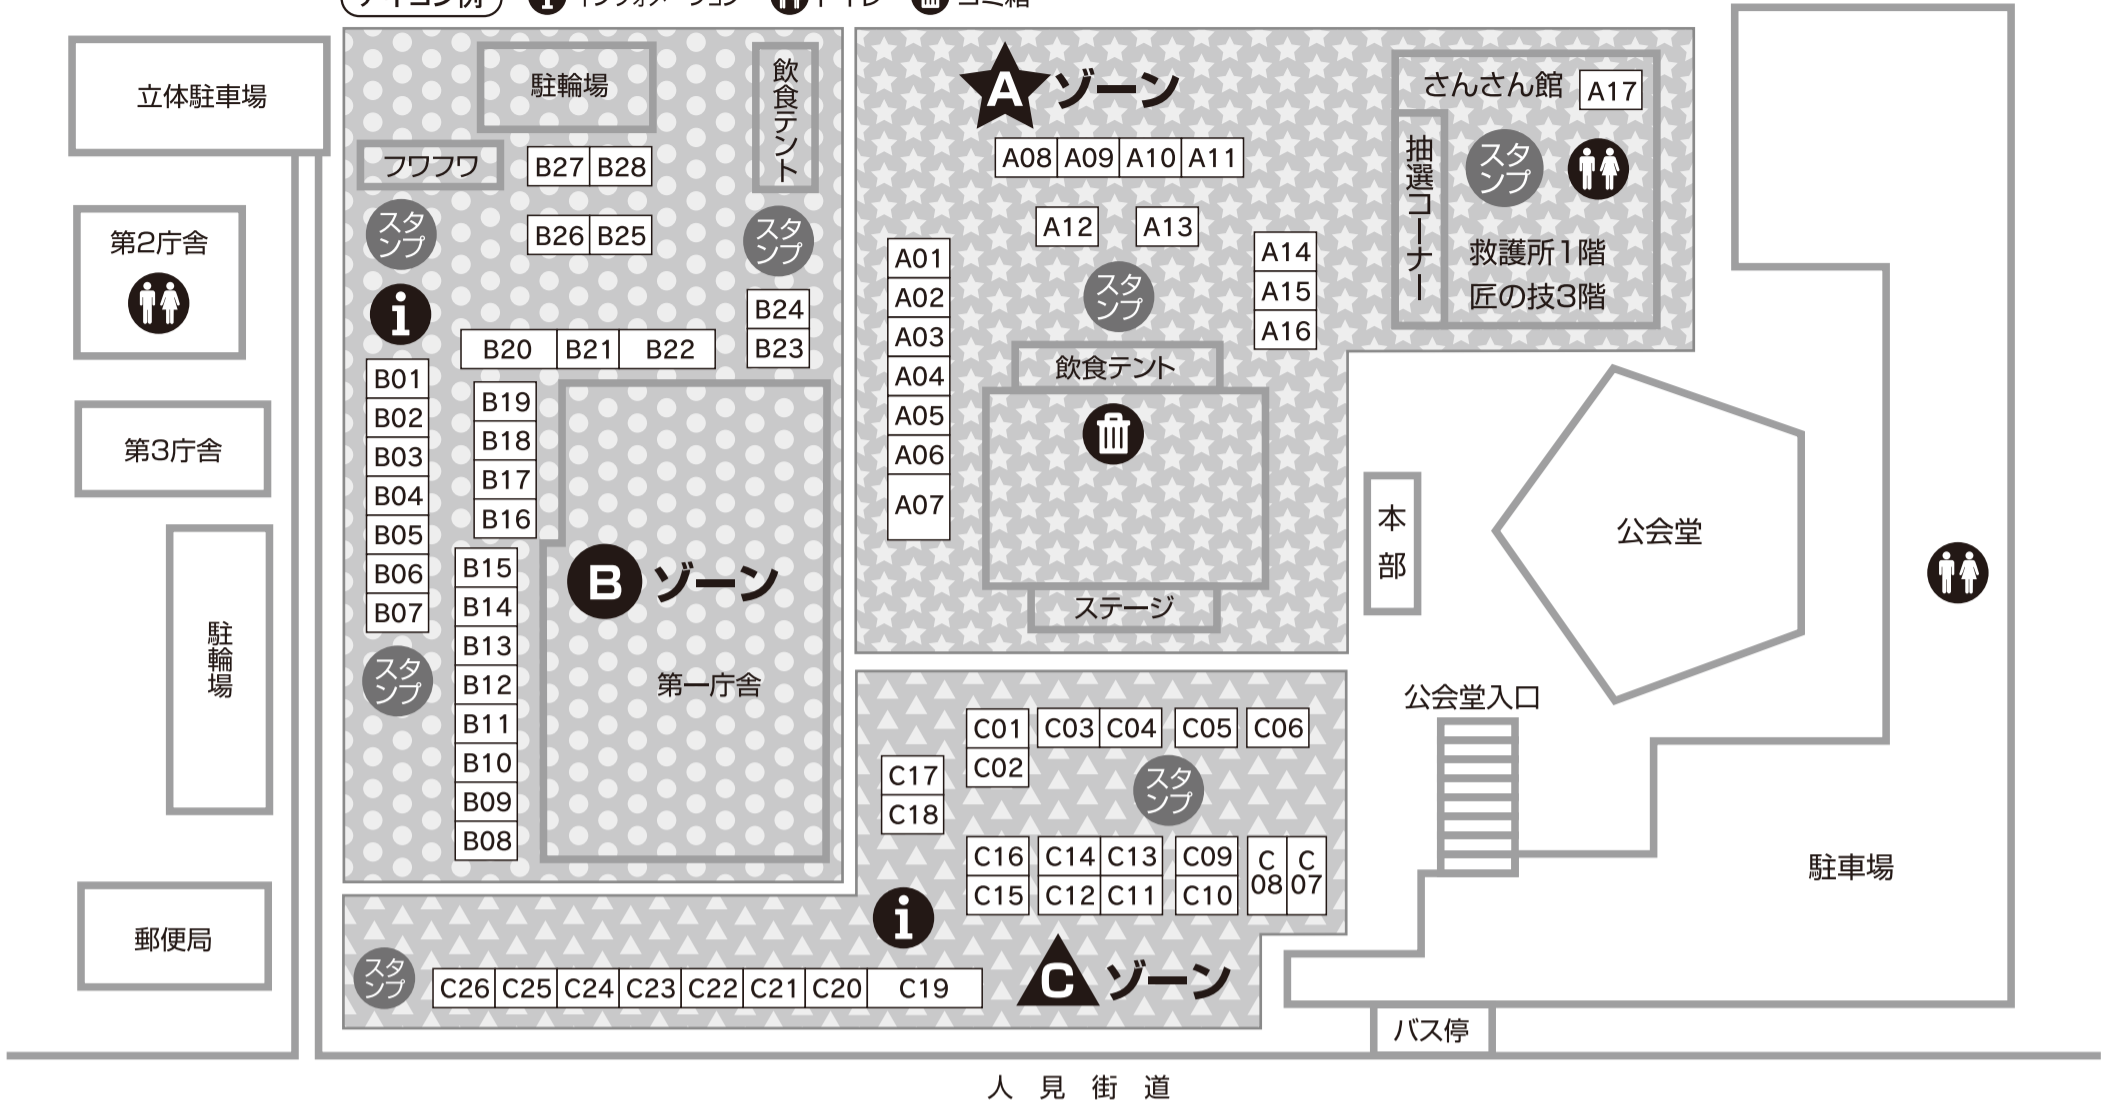

アイコン例 ⓘ インフォメーション ♪ トイレ ♻️ ゴミ箱

Aゾーン

- ★A01 四次元ポケット 玩具の抽選、ボール・人形すくい、おめん、ヨーヨー
- ★A02 エビス三鷹 やきそば
- ★A03 (公社)武蔵野法人会 かき氷の販売と武蔵野法人会のPR
- ★A04 ナチュラルフード 夢は正夢 かき氷、スモークソーセージ
- ★A05 カラマツ電化センター ポール的当てゲーム、風船販売、スライム・スライムすくい
- ★A06 第一ゼミナール(株)ディーワン ヨーヨー釣り、夏期講習会PR、スライムづくり、スライムキット販売
- ★A07 TAKA-1 TAKA-1PR
- ★A08 女性部 フランクフルト、ソフトドリンク(麦茶、カルピス)
- ★A09 女性部 チャリティーバザー
- ★A10 タコ焼き 小仁所 タコ焼き
- ★A11 新島村商工会 赤いか焼きそば
- ★A12 御菓子司 さかい 焼き団子
- ★A13 OGA BREWING クラフトビール
- ★A14 カムラッド三鷹店 ドイツソーセージ、かき氷
- ★A15 ボンボヤージュ 射的
- ★A16 えんにちの大6亭 かき氷、生ビール
- ★A17 匠の技・抽選コーナー

Bゾーン

- B20 武蔵野タイル タイルdeアート
- B21 異業種交流プラザ 子供向けゲーム
- B22 工業もの作り ものづくりコーナー
- B23 工業部会 イカリング
- B24 工業部会 飲物
- B25 清水JAPAN(株) わたあめ、かき氷
- B26 (有)深大フルーツ 焼き鳥
- B27 三鷹青年会議所 ソフトドリンク、ふわふわ
- B28 青年部 焼きそば、生ビール

Cゾーン

- ▲C01 (一社)武蔵野青色申告会 パンフレット・ボールペン・ティッシュ配布等、無料ラムネすくい
- ▲C02 (福)三鷹市社会福祉協議会 チラシ、ティッシュ、ポップコーン配布による社会福祉協議会会員増員運動
- ▲C03 ジブリ PR
- ▲C04 みののんコーナー 塗り絵コーナー、グッズ販売
- ▲C05 阿波踊り PR
- ▲C06 川上村 野菜とレタスアイス、飲料水、レタ助グッズ等
- ▲C07 メガロスクロス 三鷹24 握力・反応速度・肉体年齢の測定
- ▲C08 オーダーメイドダイエットクラブ★ココベリ からだ年齢チェック
- ▲C09 (株)セレモア お香、線香、仏具販売
- ▲C10 Hana Café ワッフルパフェ・かき氷
- ▲C11 (有)神風 串焼き、ポップینگボバ
- ▲C12 Twinkle Jack Tokyo アイスクリーム
- ▲C13 メダカ販売 ツインテール メダカ揃い
- ▲C14 関口十一豊店 イ草民芸品
- ▲C15 自衛隊 PR
- ▲C16 パルシステム東京 野菜販売、生協商品の試食
- ▲C17 鷹 清水 射的
- ▲C18 ドコモショップ三鷹店 新商品体験会、ヨーヨー釣り・ラムネ販売
- ▲C19 JA 野菜・ブルーベリー・卵・はちみつ・花・その他
- ▲C20 "社会を明るくする運動"三鷹市推進委員会(地域福祉課) 刑務作業品の紹介
- ▲C21 三鷹市生活環境部ごみ対策課 ごみの啓発、減量グッズの販売
- ▲C22 (一財)三鷹市勤労者福祉サービスセンター チラシの配布等
- ▲C23 三鷹市明るい選挙推進協議会(選挙管理委員会) 模擬投票
- ▲C24 三鷹市納税貯蓄組合総連合会(納税課) 納期内納付等のPR活動
- ▲C25 消防署 展示
- ▲C26 警察署 展示