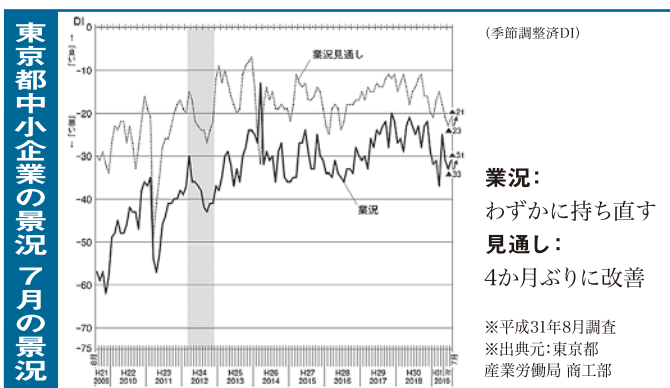

三鷹商工会情報

新入会員のご紹介/
令和元年6・7月入会者 (27事業所)

事業所名	業種	住所	代表者(敬称略)
三井住友海上火災保険株東京西支店三鷹支社	損害保険業	下連雀	丹治純子
保険・クラスター株三鷹店	保険代理業	上連雀	小幡和仁
浅井施工	建設業	清瀬市中瀬戸	浅井 忍
YSK合同会社	化粧品企画販売、Web製作	吉祥寺本町	吉岡洋子
コクミン	ドラッグストア	アトレ三鷹	
Deily Table KINOKUNIYA	食料品、デリカ	アトレ三鷹	
有隣堂	文化用品、雑貨	アトレ三鷹	
Freedom Coffee	コーヒー豆製造、販売	下連雀	伊藤竜道
カフェ・オレンジ	カフェ	下連雀	坂本久子
(株)発明デザイン研究所	技術開発(技術サービス)	井の頭	今井雄仁
(株)広真 三鷹工場	印刷業	牟礼	平井周三
チーム・デザイン	コンサルタント業	立川市錦町	橋爪直幸
(株)オカダコーポレーション	総合建設業	牟礼	大槻雅彦
整体院結純	整体	井の頭	高橋雄貴
(有)三東ホーム	建築	井口	安田 勝
INTERIOR TAKAI	内装業	下連雀	高井勇二