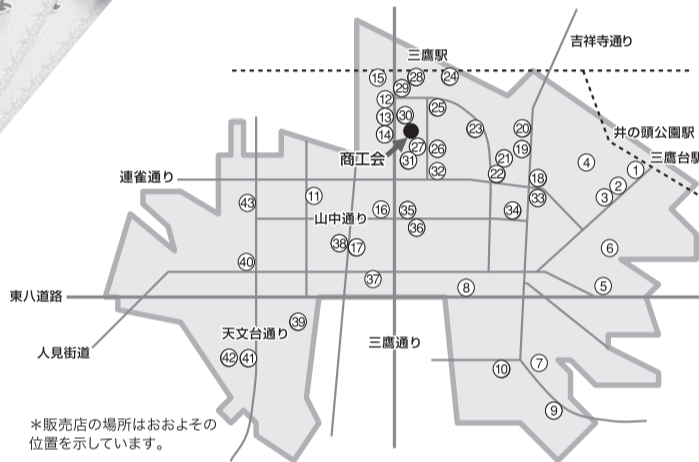

行きます・聞きます・提案します!

経営相談無料 商工会は、事業者の方ならどなたでもご利用できます。お気軽にご相談ください。経営指導員や各分野の専門家が、商工会の窓口または企業を巡回して相談・指導にあたります。

「三鷹むらさき商品券」11月3日(土)発売開始!

今年で5年目!

11,000円分を
10,000円で販売
10%お得!

発行総額
1億3千2百
万円!

*販売店の場所はおおよその位置を示しています。

平成24年度「三鷹むらさき商品券」販売所一覧

No.	販売所	住所	電話	No.	販売所	住所	電話	No.	販売所	住所	電話
1	西野園	井の頭2-7-23	48-0278	16	みなと鮨 ★	上連雀6-19-7	44-4481	31	まちづくり三鷹	下連雀3-38-4	40-9669
2	サンドーレ三鷹台店	井の頭2-10-1	46-0712	17	三鷹上連雀郵便局	上連雀9-42-24	43-8890	32	きものサロン ひさみね ★	下連雀4-14-20	46-6777
3	ダイエークリーニング	井の頭2-10-1	46-9364	18	高橋書店	下連雀1-9-19	47-0845	33	日産プリンス 西東京販売 ★	下連雀5-9-13	46-8111
4	栗原ストア	井の頭3-17-26	49-7651	19	太田ふとん店	下連雀1-11-7	43-4326	34	ファミリーマート 山中通り店 ★	下連雀6-6-38	41-8955
5	ささら屋 東京三鷹店	牟礼5-3-5	46-1741	20	マサキ屋商店	下連雀1-13-1	47-5085	35	いながきドラッグ 三鷹店 ★	下連雀7-10-15	48-2643
6	大郷畳店	牟礼5-5-29	43-9000	21	三鷹冷暖房	下連雀2-8-28	48-5235	36	ハーベストオープン ★	下連雀9-5-1	72-0866
7	イナギ薬品	新川4-9-7	44-0707	22	松井商店 ★	下連雀2-16-10	47-2121	37	藤家	野崎1-7-17	43-2521
8	JA東京むさし 三鷹緑化センター	新川6-30-22	48-7482	23	ファミリーマート 紅林下連雀店 ★	下連雀3-9-8	46-5961	38	高坂デンキ商会	野崎2-1-16	30-9993
9	山形園茶舗	中原2-1-19	48-6914	24	みたか都市観光協会	下連雀3-24-3	40-5525	39	ワークショップ ハーモニー	大沢1-1-43	26-8620
10	御菓子司 さかい	中原3-11-5	43-3640	25	三鷹センター 東急ストア ★	下連雀3-28-23	49-2111	40	カド 竹内商店	大沢3-8-5	31-6854
11	入月建設 ★	井口1-23-25	31-1050	26	マズプレート 三鷹駅前店 ★	下連雀3-30-8	44-6330	41	雄美企画	大沢5-2-19	33-1761
12	関口十一畳店	上連雀2-2-6	43-7247	27	ライフイン 名取屋 ★	下連雀3-32-3	47-5899	42	丸勝青果	大沢5-4-6	33-5788
13	虎坊 ★	上連雀2-3-5	47-2689	28	三鷹コラル	下連雀3-35-1	41-0105	43	アフラック募集代理店 ウイル ★	深大寺3-2-2	32-5299
14	A'ZUMA ★	上連雀2-5-15	49-0001	29	回転寿司 三崎まぐろ	下連雀3-36-7	42-9894	発行所:三鷹商工会・三鷹市商店会連合会 TEL:0422-49-3111			
15	和好商事	上連雀3-2-1	48-7963	30	工芸品と沖縄料理の店 くる	下連雀3-37-5	43-7557				

★印の販売店は整理券を配付する店舗です。(整理券は午前9時30分から配付、引換えは午前11時まで有効です)

毎年大好評の「三鷹むらさき商品券」が、11月3日(土)午前10時より市内43の販売所で発売されます。地域経済と商店会活性化を目指し発売から5年目を迎える「三鷹むらさき商品券」。市内の各加盟店でぜひご利用ください。

販売日

平成24年11月3日(土)午前10時より

使用期間

平成24年11月3日(土)から
平成25年1月31日(木)まで